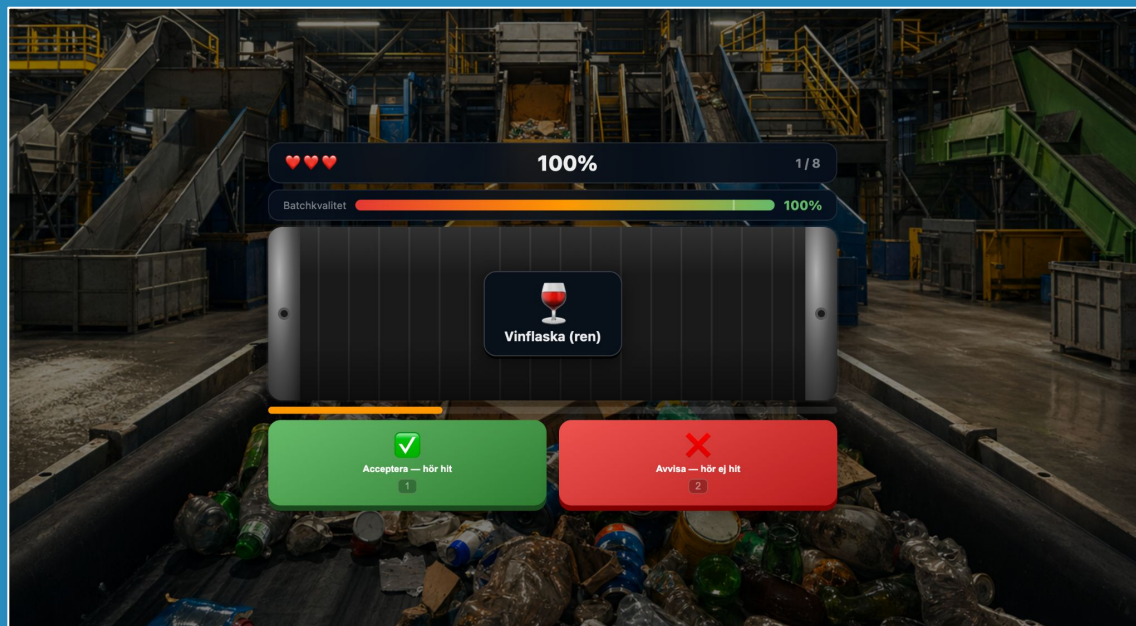

Livedemo...

Återvinning

Batteri-
tillverkning

Glas
tillverkning

3D - miljö